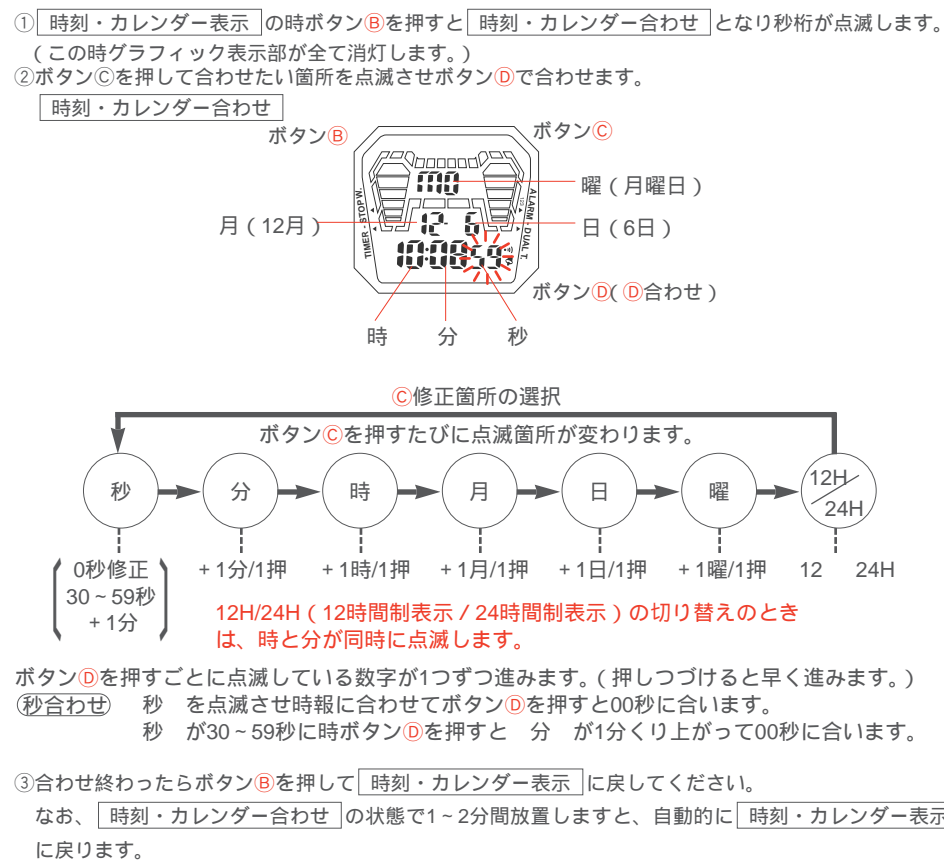

W110の特長

この時計は時刻・カレンダー表示機能のほか以下の機能がついています。

ストップウォッチ機能
1/1000秒単位で99時間59分59秒999まで計測できます。
スプリット機能もあります。グラフィック表示で計測中の動きが楽しめます。
マルチアラーム機能
3チャンネルの24時間制デリーアラームです。1日に1回鳴るアラームを3チャンネルセットできます。サウンドデモンストレーション機能でアラーム音を試し聴きできます。

タイマー機能
1分単位で設定できます。最大99時間59分までセットできます。残時間は1/10秒単位で表示します。
デュアルタイム機能
異なる1地域の時刻を設定・表示することができます。
オートカレンダー機能
うるう年の2月29日を除き、月末のカレンダー修正は必要ありません。
ライトつき

各部の名称とはたらき

(ボタンはどのような順序で押しでも構いません。)

表示の切り替え

時刻・カレンダー表示について

時刻・カレンダー合わせ