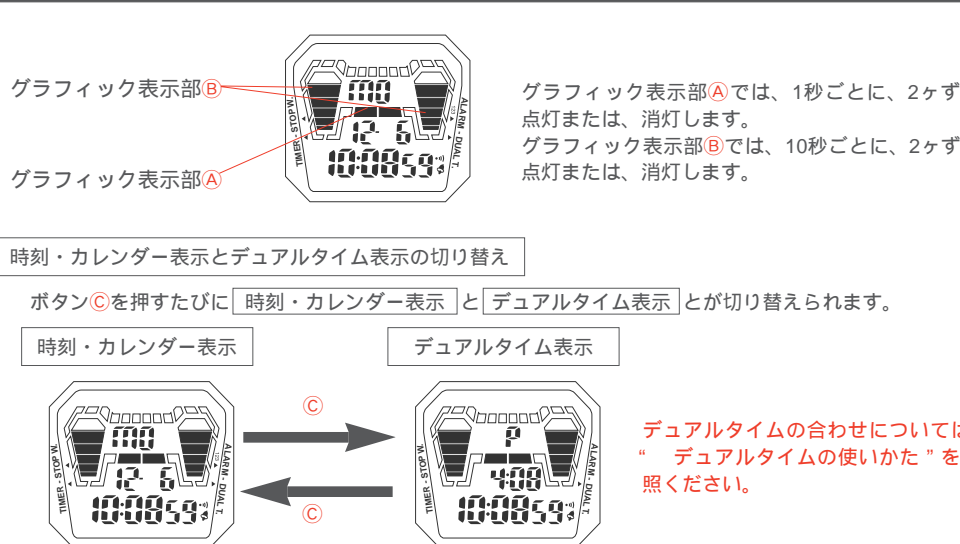

W110の特長

この時計は時刻・カレンダー表示機能のほか以下の機能がついています。

ストップウォッチ機能
1/1000秒単位で99時間59分59秒999まで計測できます。
スプリット機能もあります。グラフィック表示で計測中の動きが楽しめます。
マルチアラーム機能
3チャンネルの24時間制デリーアラームです。1日に1回鳴るアラームを3チャンネルセットできます。サウンドデモンストレーション機能でアラーム音を試し聴きできます。

タイマー機能
1分単位で設定できます。最大99時間59分までセットできます。残時間は1/10秒単位で表示します。
デュアルタイム機能
異なる1地域の時刻を設定・表示することができます。
オートカレンダー機能
うるう年の2月29日を除き、月末のカレンダー修正は必要ありません。
ライトつき

各部の名称とはたらき

(ボタンはどのような順序で押しでも構いません。)

表示の切り替え

時刻・カレンダー表示について

時刻・カレンダー合わせ