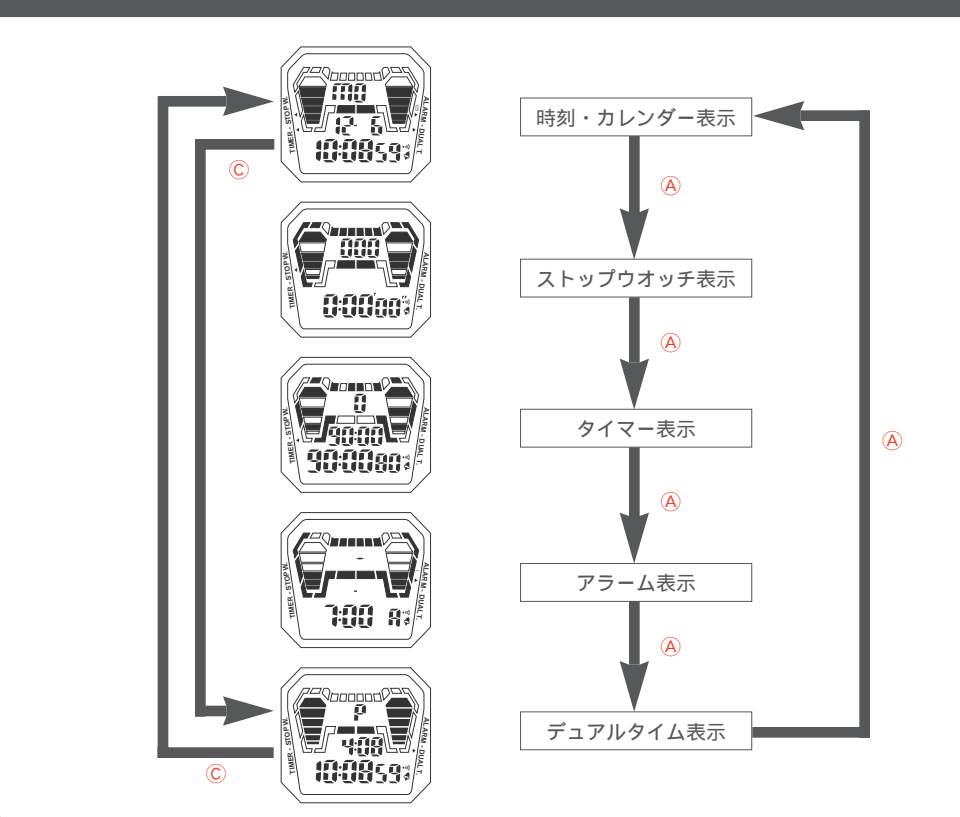

W110の特長

この時計は時刻・カレンダー表示機能のほか以下の機能がついています。

ストップウォッチ機能
1/1000秒単位で99時間59分59秒999まで計測できます。
スプリット機能もあります。グラフィック表示で計測中の動きが楽しめます。
マルチアラーム機能
3チャンネルの24時間制デリーアラームです。1日に1回鳴るアラームを3チャンネルセットできます。サウンドデモンストレーション機能でアラーム音を試し聴きできます。

タイマー機能
1分単位で設定できます。最大99時間59分までセットできます。残時間は1/10秒単位で表示します。
デュアルタイム機能
異なる1地域の時刻を設定・表示することができます。
オートカレンダー機能
うるう年の2月29日を除き、月末のカレンダー修正は必要ありません。
ライトつき

各部の名称とはたらき

(ボタンはどのような順序で押しでも構いません。)

表示の切り替え

時刻・カレンダー表示について

時刻・カレンダー合わせ