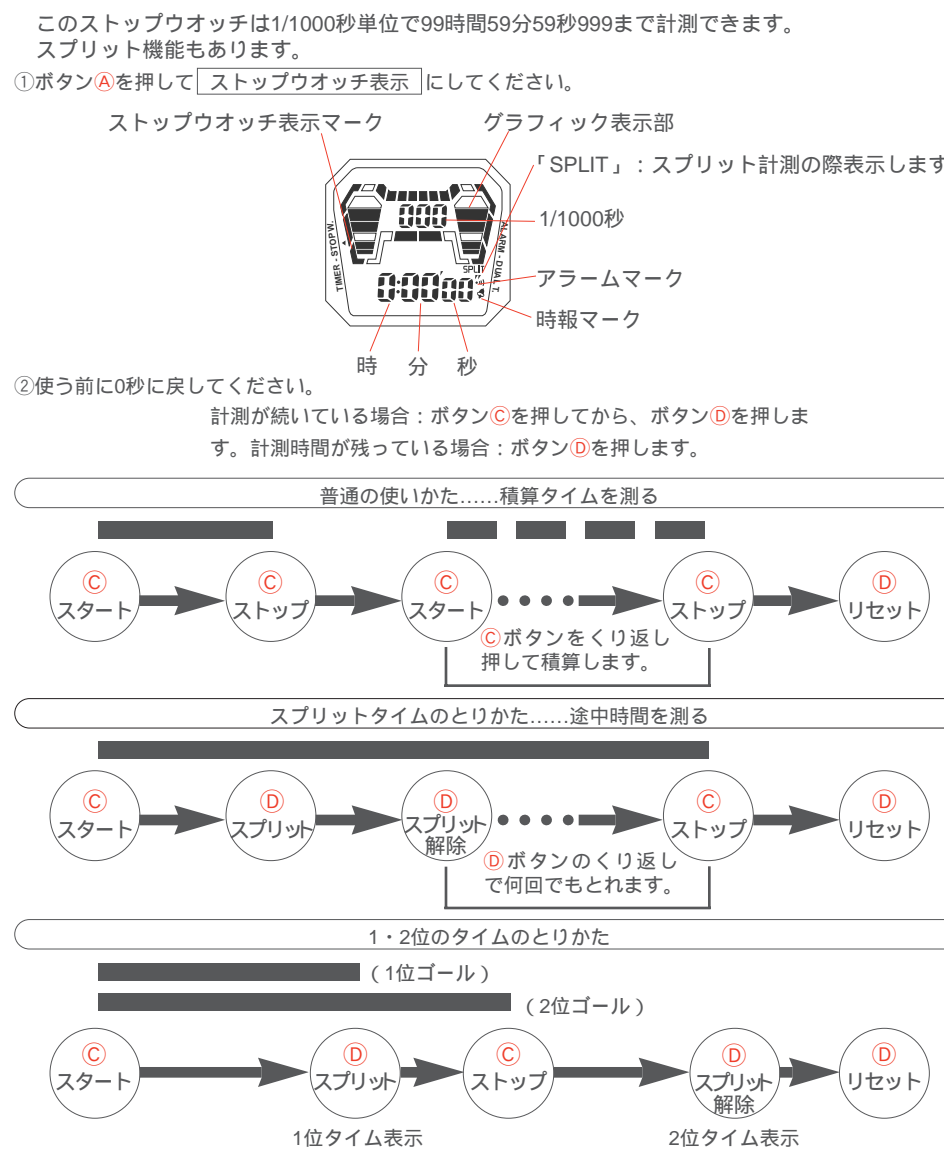

ストップウォッチの使いかた