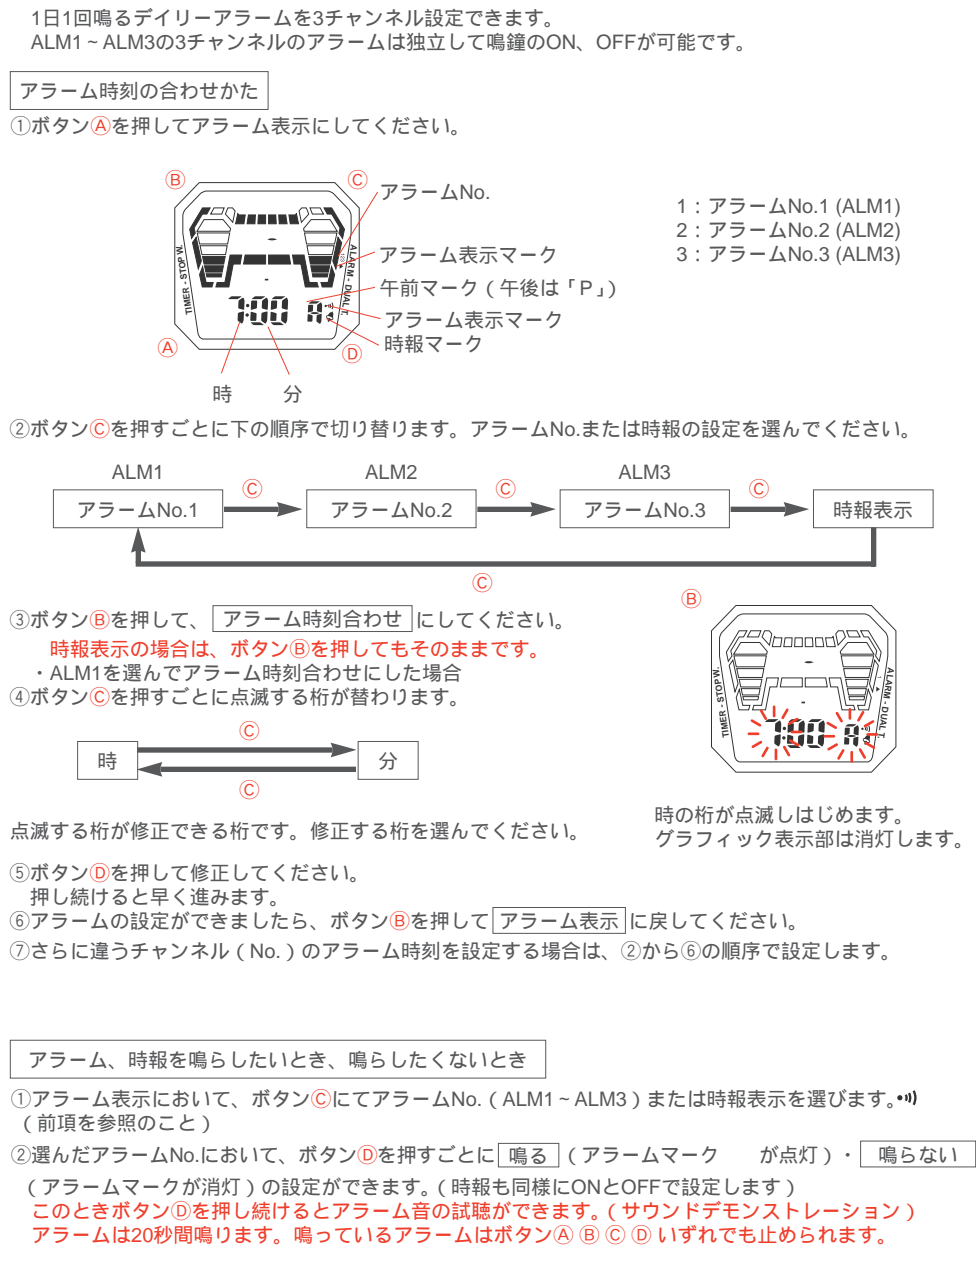

アラーム時刻の合わせかた