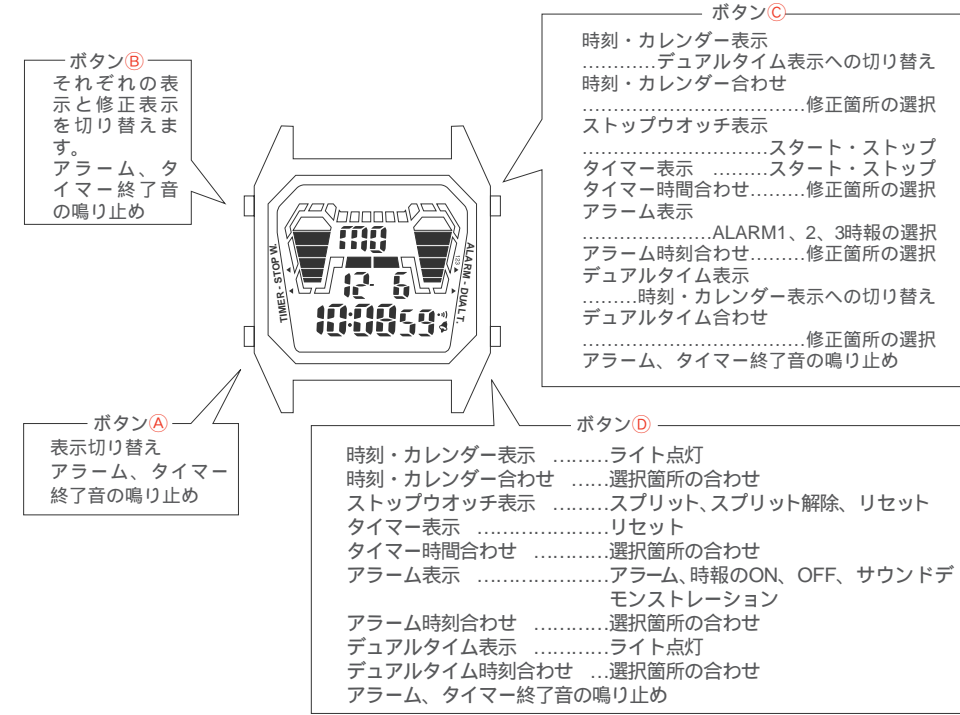

W110の特長

この時計は時刻・カレンダー表示機能のほか以下の機能がついています。

ストップウォッチ機能
1/1000秒単位で99時間59分59秒999まで計測できます。
スプリット機能もあります。グラフィック表示で計測中の動きが楽しめます。
マルチアラーム機能
3チャンネルの24時間制デリーアラームです。1日に1回鳴るアラームを3チャンネルセットできます。サウンドデモンストレーション機能でアラーム音を試し聴きできます。

タイマー機能
1分単位で設定できます。最大99時間59分までセットできます。残時間は1/10秒単位で表示します。
デュアルタイム機能
異なる1地域の時刻を設定・表示することができます。
オートカレンダー機能
うるう年の2月29日を除き、月末のカレンダー修正は必要ありません。
ライトつき

各部の名称とはたらき

(ボタンはどのような順序で押しでも構いません。)

表示の切り替え

時刻・カレンダー表示について

時刻・カレンダー合わせ