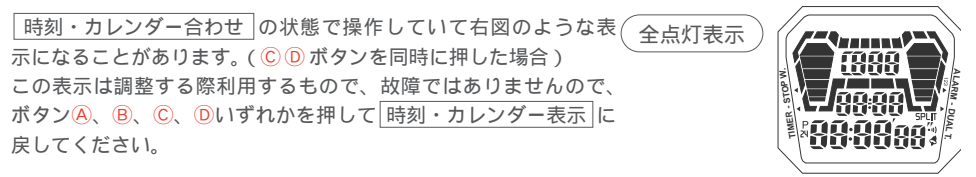

W110の特長

この時計は時刻・カレンダー表示機能のほか以下の機能がついています。

ストップウォッチ機能
1/1000秒単位で99時間59分59秒999まで計測できます。
スプリット機能もあります。グラフィック表示で計測中の動きが楽しめます。
マルチアラーム機能
3チャンネルの24時間制デリーアラームです。1日に1回鳴るアラームを3チャンネルセットできます。サウンドデモンストレーション機能でアラーム音を試し聴きできます。

ストップウォッチの使いかた

タイマーの使いかた

アラーム時刻の合わせかた

こんな特殊な表示にご注意ください。(通常のご使用には関係ありません)

デュアルタイムの使いかた